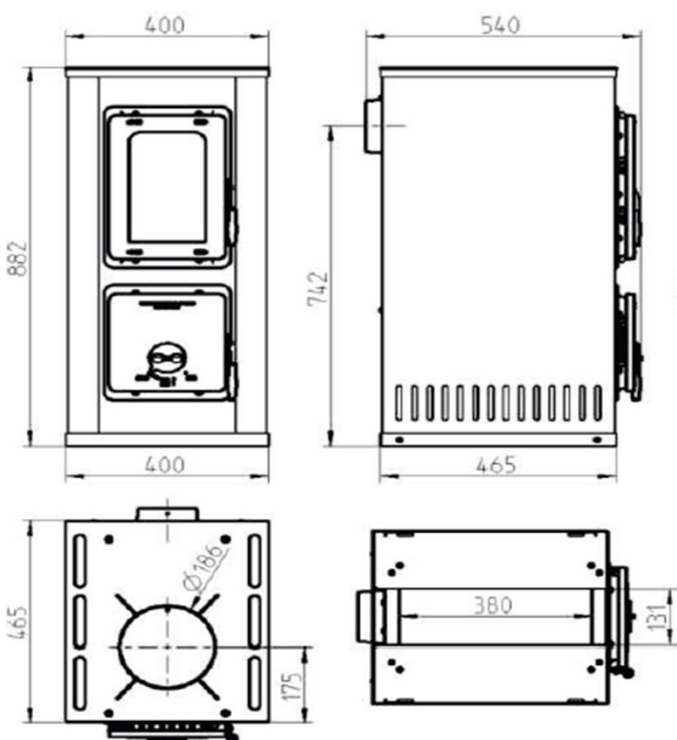

HERCULES

7 kW

Zugelassen ohne Filterpflicht

- Für Scheitholz & Braunkohlebriketts
- Integrierte Kochplatte
- Gußtür mit Sichtfenster
- Höhe 88cm Breite 40cm Tiefe 46cm

Abstand zu BRENNBAREN Materialien:

- Hinten min. 10 cm
- Seite min. 25cm
- Vorne min. 80cm